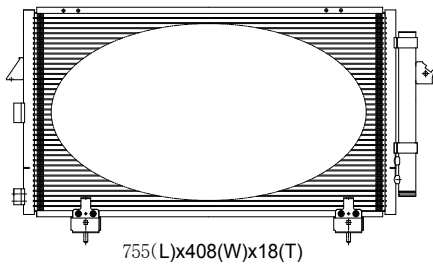

RAV 4

PART NO	YEARS	FITS(E/SHASISS)	MFG(OEM) #	REMARKS
DC130	01-02	2.0L	88460 42070