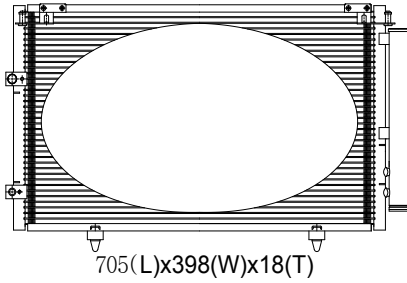

AVALON

710(L)x400(W)x18(T)

PART NO	YEARS	FITS(E/SHASISS)	MFG(OEM) #	REMARKS
DC097	00-03	3.0L	88460 07032	

CAMRY

PART NO	YEARS	FITS(E/SHASISS)	MFG(OEM) #	REMARKS
DC098	02-05	2.4L,3.0L	-	

COROLLA

PART NO	YEARS	FITS(E/SHASISS)	MFG(OEM) #	REMARKS
DC105	03-04	1.8L	8845002170	