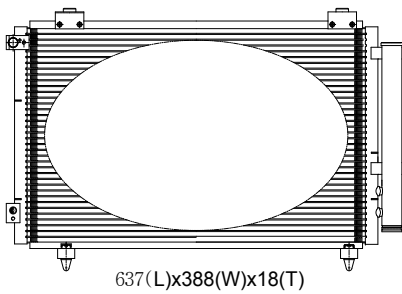

HIGHLANDER

755(L)x408(W)x18(T)

PART NO	YEARS	FITS(E/SHASISS)	MFG(OEM) #	REMARKS
DC045	01-02	2.4L,3.0L	88460 49020	

RAV 4

755(L)x408(W)x18(T)

PART NO	YEARS	FITS(E/SHASISS)	MFG(OEM) #	REMARKS
DC080	01-02	2.0L	88460 42070	

AVALON

710(L)x400(W)x18(T)

PART NO	YEARS	FITS(E/SHASISS)	MFG(OEM) #	REMARKS
DC097	00-03	3.0L	88460 07032	

CAMRY

PART NO	YEARS	FITS(E/SHASISS)	MFG(OEM) #	REMARKS
DC098	02-05	2.4L,3.0L	-	

COROLLA

PART NO	YEARS	FITS(E/SHASISS)	MFG(OEM) #	REMARKS
DC105	03-04	1.8L	8845002170	

RAV 4

PART NO	YEARS	FITS(E/SHASISS)	MFG(OEM) #	REMARKS
DC130	01-02	2.0L	88460 42070	

SCION XB

PART NO	YEARS	FITS(E/SHASISS)	MFG(OEM) #	REMARKS
DC136	04	1.5L	-	

PART NO	YEARS	FITS(E/SHASISS)	MFG(OEM) #	REMARKS
---------	-------	-----------------	------------	---------