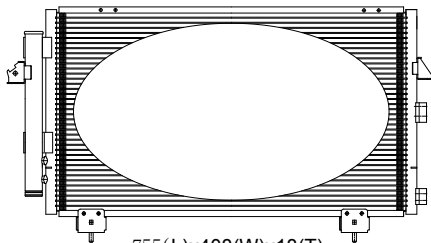

HIGHLANDER

755(L)x408(W)x18(T)

PART NO	YEARS	FITS(E/SHASISS)	MFG(OEM) #	REMARKS
DC045	01-02	2.4L,3.0L	88460 49020	

RAV 4

755(L)x408(W)x18(T)

PART NO	YEARS	FITS(E/SHASISS)	MFG(OEM) #	REMARKS
DC080	01-02	2.0L	88460 42070	

AVALON

710(L)x400(W)x18(T)

PART NO	YEARS	FITS(E/SHASISS)	MFG(OEM) #	REMARKS
DC097	00-03	3.0L	88460 07032	

CAMRY

PART NO	YEARS	FITS(E/SHASISS)	MFG(OEM) #	REMARKS
DC098	02-05	2.4L,3.0L	-	

COROLLA

PART NO	YEARS	FITS(E/SHASISS)	MFG(OEM) #	REMARKS
DC105	03-04	1.8L	8845002170	