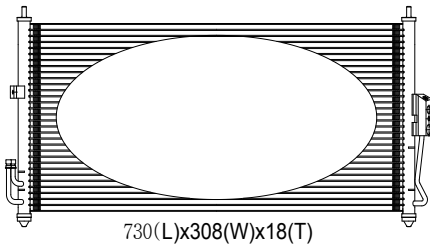

SENTRA

PART NO	YEARS	FITS(E/SHASISS)	MFG(OEM) #	REMARKS
DC065	02-05	1.8L, 2.5L	92110 4Z010