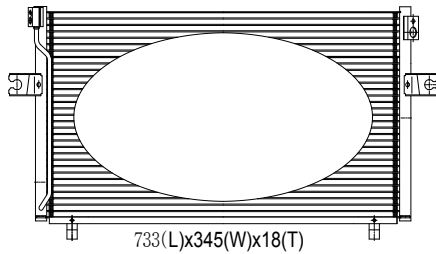

ALTIMA

PART NO	YEARS	FITS(E/SHASISS)	MFG(OEM) #	REMARKS
DC089	98-99	2.4L	92110 9E000