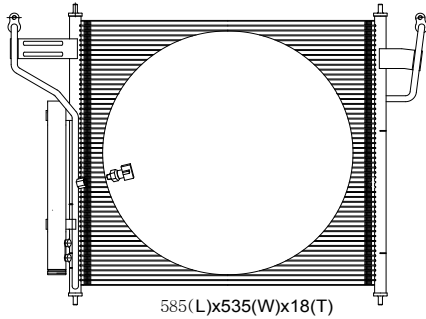

# TITAN

PART NO	YEARS	FITS(E/SHASISS)	MFG(OEM) #	REMARKS
DC057	04-06	5.6L	92100 7S200	

# SENTRA

688(L)x289(W)x18(T)

PART NO	YEARS	FITS(E/SHASISS)	MFG(OEM) #	REMARKS
DC073	98-99	1.6L, 2.0L	92110 8B800	

# MAXIMA

733(L)x345(W)x18(T)

PART NO	YEARS	FITS(E/SHASISS)	MFG(OEM) #	REMARKS
DC074	95-96	3.0L	92110 50W20	

# SENTRA

732(L)x308(W)x18(T)

PART NO	YEARS	FITS(E/SHASISS)	MFG(OEM) #	REMARKS
DC081	00-02	1.8L,2.0L	921104Z001	