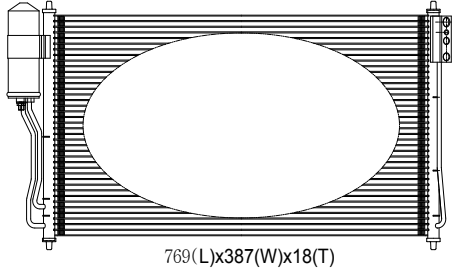

QUEST

PART NO	YEARS	FITS(E/SHASISS)	MFG(OEM) #	REMARKS
DC107	04-05	3.3L	92110 5Z000	

PART NO	YEARS	FITS(E/SHASISS)	MFG(OEM) #	REMARKS

PART NO	YEARS	FITS(E/SHASISS)	MFG(OEM) #	REMARKS