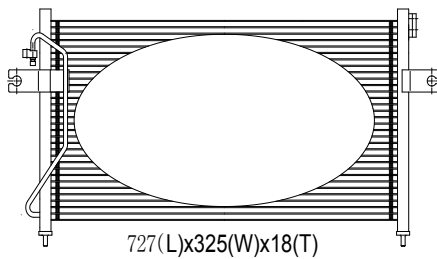

FRONTIER

PART NO	YEARS	FITS(E/SHASISS)	MFG(OEM) #	REMARKS
DC072	98-00	2.4L, 3.3L	92110 3S501