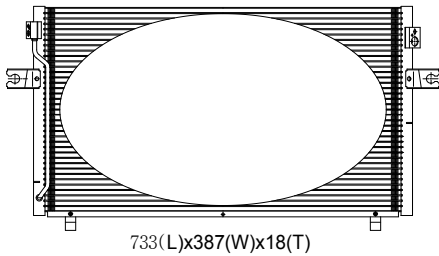

MAXIMA

PART NO	YEARS	FITS(E/SHASISS)	MFG(OEM) #	REMARKS
DC088	97-98	3.0L	92110 L800