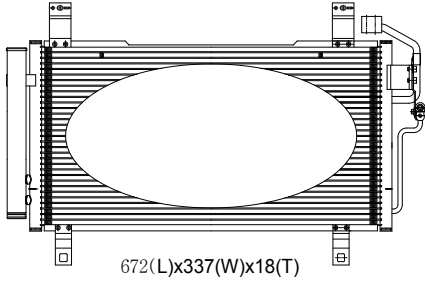

6

PART NO	YEARS	FITS(E/SHASISS)	MFG(OEM) #	REMARKS
DC108	03-04	2.3L,3.3L	GK2G61490J	

PART NO	YEARS	FITS(E/SHASISS)	MFG(OEM) #	REMARKS
---------	-------	-----------------	------------	---------

PART NO	YEARS	FITS(E/SHASISS)	MFG(OEM) #	REMARKS
---------	-------	-----------------	------------	---------