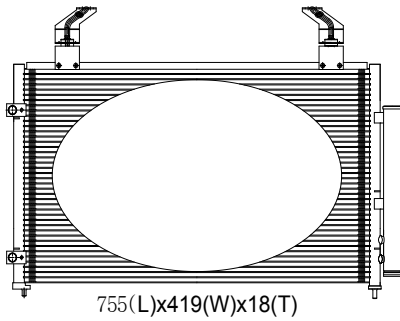

## ACCORD

PART NO	YEARS	FITS(E/SHASISS)	MFG(OEM) #	REMARKS
DC077	98-02	2.3L,3.0L,4.0L	80100384A10	

## ODDYSSEY

PART NO	YEARS	FITS(E/SHASISS)	MFG(OEM) #	REMARKS
DC089	99-04	2.2L, 3.5L	80100S0XA01	

## CIVIC

380(L)x358(W)x18(T)

PART NO	YEARS	FITS(E/SHASISS)	MFG(OEM) #	REMARKS
DC109	96-00	1.6L	80110S01A01	

PART NO	YEARS	FITS(E/SHASISS)	MFG(OEM) #	REMARKS
---------	-------	-----------------	------------	---------