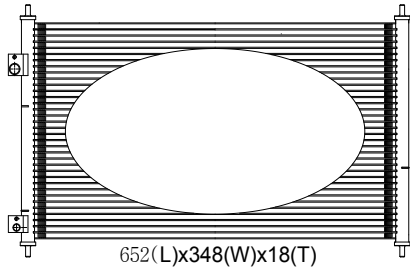

## ACCORD

PART NO	YEARS	FITS(E/SHASISS)	MFG(OEM) #	REMARKS
DC077	98-02	2.3L,3.0L,4.0L	80100384A10	

## ODDYSSEY

PART NO	YEARS	FITS(E/SHASISS)	MFG(OEM) #	REMARKS
DC089	99-04	2.2L, 3.5L	80100S0XA01	

## CIVIC

380(L)x358(W)x18(T)

PART NO	YEARS	FITS(E/SHASISS)	MFG(OEM) #	REMARKS
DC109	96-00	1.6L	80110S01A01	

PART NO	YEARS	FITS(E/SHASISS)	MFG(OEM) #	REMARKS
---------	-------	-----------------	------------	---------