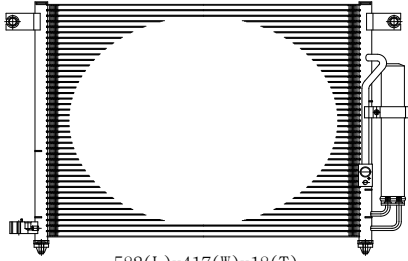

KALOS

582(L)x417(W)x18(T)