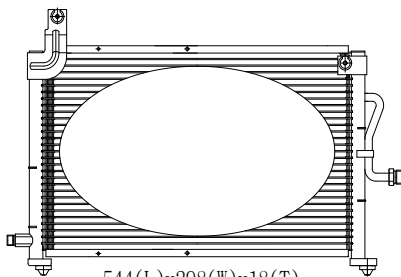

## LANOS

598(L)x387(W)x18(T)

PART NO	YEARS	FITS(E/SHASISS)	MFG(OEM) #	REMARKS
DC031	97-02	1.5L	9627 4635	

## LEGANZA

642(L)x367(W)x18(T)

PART NO	YEARS	FITS(E/SHASISS)	MFG(OEM) #	REMARKS
DC032	97-01	1.8L,2.0L	9648 4258	

## MATIZ II

544(L)x298(W)x18(T)

PART NO	YEARS	FITS(E/SHASISS)	MFG(OEM) #	REMARKS
DC033	02-06	0.8L	9656 9392	