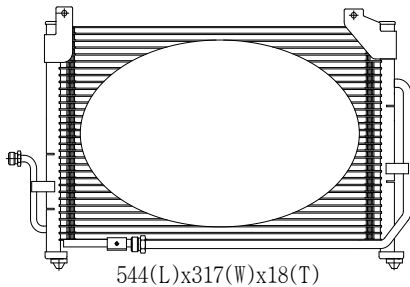

MATIZ

544(L)x317(W)x18(T)