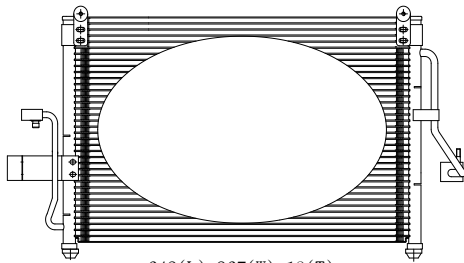

## MATIZ

544(L)x317(W)x18(T)

PART NO	YEARS	FITS(E/SHASISS)	MFG(OEM) #	REMARKS
DC029	98-02	0.8L	9631 4763	

## NUBIRA II

642(L)x367(W)x18(T)

PART NO	YEARS	FITS(E/SHASISS)	MFG(OEM) #	REMARKS
DC030	99-02	1.5L	9639 3543	

## LANOS

598(L)x387(W)x18(T)

PART NO	YEARS	FITS(E/SHASISS)	MFG(OEM) #	REMARKS
DC031	97-02	1.5L	9627 4635	

# TOSCA

632(L)x358(W)x18(T)

PART NO	YEARS	FITS(E/SHASISS)	MFG(OEM) #	REMARKS
DC138	05-	1.8L,2.0L,2.5L	9647 1946	

PART NO	YEARS	FITS(E/SHASISS)	MFG(OEM) #	REMARKS
---------	-------	-----------------	------------	---------