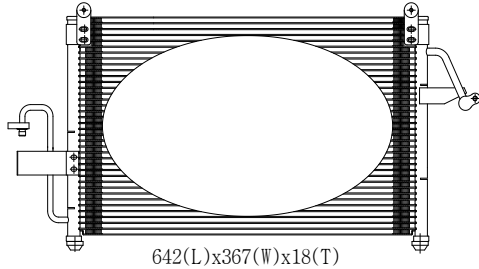

## NUBIRA

642(L)x367(W)x18(T)

PART NO	YEARS	FITS(E/SHASISS)	MFG(OEM) #	REMARKS
DC028	97-99	1.5L	9619 0601	

## MATIZ

544(L)x317(W)x18(T)

PART NO	YEARS	FITS(E/SHASISS)	MFG(OEM) #	REMARKS
DC029	98-02	0.8L	9631 4763	

## NUBIRA II

642(L)x367(W)x18(T)

PART NO	YEARS	FITS(E/SHASISS)	MFG(OEM) #	REMARKS
DC030	99-02	1.5L	9639 3543	

## LANOS

598(L)x387(W)x18(T)

PART NO	YEARS	FITS(E/SHASISS)	MFG(OEM) #	REMARKS
DC031	97-02	1.5L	9627 4635	