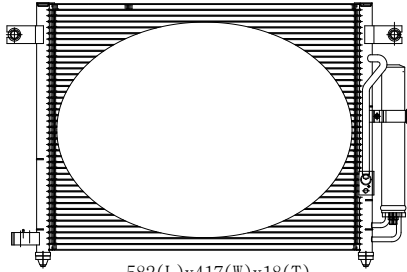

## LEGANZA

642(L)x367(W)x18(T)

PART NO	YEARS	FITS(E/SHASISS)	MFG(OEM) #	REMARKS
DC032	97-01	1.8L,2.0L	9648 4258	

## MATIZ II

544(L)x298(W)x18(T)

PART NO	YEARS	FITS(E/SHASISS)	MFG(OEM) #	REMARKS
DC033	02-06	0.8L	9656 9392	

## KALOS

582(L)x417(W)x18(T)

PART NO	YEARS	FITS(E/SHASISS)	MFG(OEM) #	REMARKS
DC055	02-06	1.3L	-	

## LACETTI

642(L)x387(W)x18(T)

PART NO	YEARS	FITS(E/SHASISS)	MFG(OEM) #	REMARKS
DC117	03-	1.5L,1.6L	-	