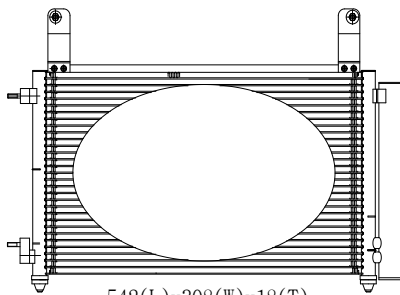

## KALOS

582(L)x417(W)x18(T)

PART NO	YEARS	FITS(E/SHASISS)	MFG(OEM) #	REMARKS
DC055	02-06	1.3L	-	

## MATIZ II NEW

542(L)x308(W)x18(T)

PART NO	YEARS	FITS(E/SHASISS)	MFG(OEM) #	REMARKS
DC062	06-	1.0L	9666 3729	

## LACETTI

642(L)x387(W)x18(T)

PART NO	YEARS	FITS(E/SHASISS)	MFG(OEM) #	REMARKS
DC117	03-	1.5L,1.6L	-	

# TOSCA

632(L)x358(W)x18(T)

PART NO	YEARS	FITS(E/SHASISS)	MFG(OEM) #	REMARKS
DC138	05-	1.8L,2.0L,2.5L	9647 1946	

PART NO	YEARS	FITS(E/SHASISS)	MFG(OEM) #	REMARKS
---------	-------	-----------------	------------	---------