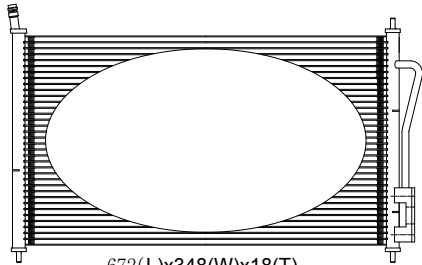

FOCUS

672(L)x348(W)x18(T)

PART NO	YEARS	FITS(E/SHASISS)	MFG(OEM) #	REMARKS
DC048	00-04	2.0L	YS4Z19712AB	

ESCAPE

750(L)x419(W)x18(T)

PART NO	YEARS	FITS(E/SHASISS)	MFG(OEM) #	REMARKS
DC060	00-04	2.0L, 3.0L	YL8Z19712AA	

RANGER

590(L)x509(W)x18(T)

PART NO	YEARS	FITS(E/SHASISS)	MFG(OEM) #	REMARKS
DC064	95-97	2.3L, 3.0L, 4.0L	-	

WINDSTAR

857(L)x387(W)x18(T)

PART NO	YEARS	FITS(E/SHASISS)	MFG(OEM) #	REMARKS
DC093	99-03	3.0L,3.8L	XF2Z19710AG	

EXPEDITION

855(L)x407(W)x18(T)

PART NO	YEARS	FITS(E/SHASISS)	MFG(OEM) #	REMARKS
DC119	97-05	4.6L, 5.4L	385/XL1Z19712AA	

PART NO	YEARS	FITS(E/SHASISS)	MFG(OEM) #	REMARKS
---------	-------	-----------------	------------	---------