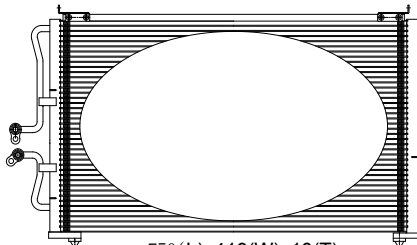

FOCUS

672(L)x348(W)x18(T)

PART NO	YEARS	FITS(E/SHASISS)	MFG(OEM) #	REMARKS
DC048	00-04	2.0L	YS4Z19712AB	

ESCAPE

750(L)x419(W)x18(T)

PART NO	YEARS	FITS(E/SHASISS)	MFG(OEM) #	REMARKS
DC060	00-04	2.0L, 3.0L	YL8Z19712AA	

RANGER

590(L)x509(W)x18(T)

PART NO	YEARS	FITS(E/SHASISS)	MFG(OEM) #	REMARKS
DC064	95-97	2.3L, 3.0L, 4.0L	-	

WINDSTAR

857(L)x387(W)x18(T)

PART NO	YEARS	FITS(E/SHASISS)	MFG(OEM) #	REMARKS
DC093	99-03	3.0L,3.8L	XF2Z19710AG	

EXPEDITION

855(L)x407(W)x18(T)

PART NO	YEARS	FITS(E/SHASISS)	MFG(OEM) #	REMARKS
DC119	97-05	4.6L, 5.4L	385/XL1Z19712AA	

PART NO	YEARS	FITS(E/SHASISS)	MFG(OEM) #	REMARKS
---------	-------	-----------------	------------	---------