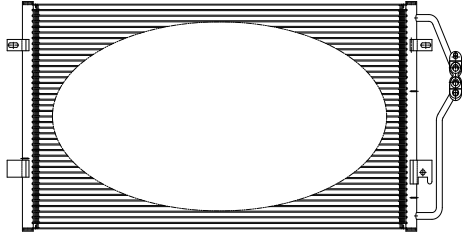

## DEVILLE

801(L)x397(W)x18(T)

PART NO	YEARS	FITS(E/SHASISS)	MFG(OEM) #	REMARKS
DC124	00-04	4.6L	52482183	

## ESCALADE

763(L)x427(W)x18(T)

PART NO	YEARS	FITS(E/SHASISS)	MFG(OEM) #	REMARKS
DC046	99-05	4.3L,6.6L	5248 7303	

## ESCALADE EXT

910(L)x438(W)x18(T)

PART NO	YEARS	FITS(E/SHASISS)	MFG(OEM) #	REMARKS
DC102	00-04	5.3L,6.0L,8.1L	5247 5996	