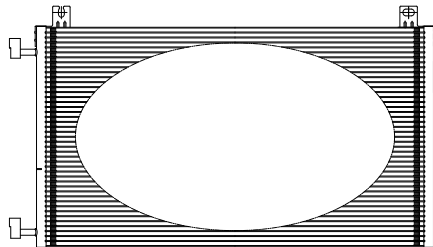

## DEVILLE

801(L)x397(W)x18(T)

PART NO	YEARS	FITS(E/SHASISS)	MFG(OEM) #	REMARKS
DC124	00-04	4.6L	52482183	

## ESCALADE

763(L)x427(W)x18(T)

PART NO	YEARS	FITS(E/SHASISS)	MFG(OEM) #	REMARKS
DC046	99-05	4.3L,6.6L	5248 7303	

## ESCALADE EXT

910(L)x438(W)x18(T)

PART NO	YEARS	FITS(E/SHASISS)	MFG(OEM) #	REMARKS
DC102	00-04	5.3L,6.0L,8.1L	5247 5996	