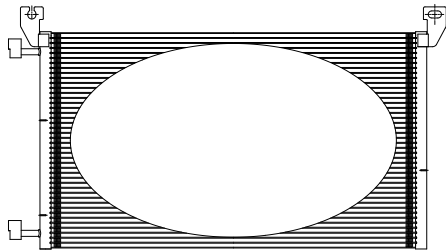

## DEVILLE

801(L)x397(W)x18(T)

PART NO	YEARS	FITS(E/SHASISS)	MFG(OEM) #	REMARKS
DC124	00-04	4.6L	52482183	

## ESCALADE

763(L)x427(W)x18(T)

PART NO	YEARS	FITS(E/SHASISS)	MFG(OEM) #	REMARKS
DC046	99-05	4.3L,6.6L	5248 7303	

## ESCALADE EXT

910(L)x438(W)x18(T)

PART NO	YEARS	FITS(E/SHASISS)	MFG(OEM) #	REMARKS
DC102	00-04	5.3L,6.0L,8.1L	5247 5996	