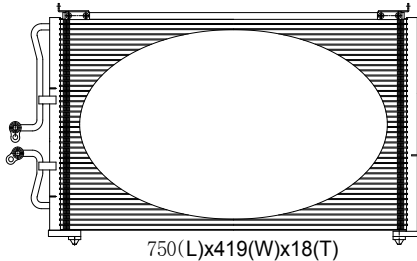

GRAND VOYAGER

750(L)x419(W)x18(T)

PART NO	YEARS	FITS(E/SHASISS)	MFG(OEM) #	REMARKS
DC060	00-04	2.0L,3.0L	YL8Z19712AA	

BREEZE

722(L)x367(W)x18(T)

PART NO	YEARS	FITS(E/SHASISS)	MFG(OEM) #	REMARKS
DC075	95-00	2.0L,2.4L,2.5L	5011395AB	

GRAND VOYAGER

742(L)x339(W)x18(T)

PART NO	YEARS	FITS(E/SHASISS)	MFG(OEM) #	REMARKS
DC082	96-00	2.4L,3.0L,3.3L,3.8L	4809129AA	

PLYMOUTH

GRAND VOYAGER

376(L)x131(W)x18(T)

PART NO	YEARS	FITS(E/SHASISS)	MFG(OEM) #	REMARKS
DC083	96-00	2.4L,3.0L,3.3L,3.8L	4809129AA	