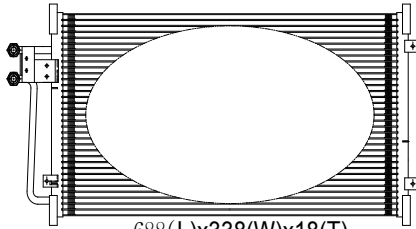

SIERRA

763(L)x427(W)x18(T)

PART NO	YEARS	FITS(E/SHASISS)	MFG(OEM) #	REMARKS
DC046	99-05	4.3L,6.6L	5248 7303	

JIMMY S SERIES

688(L)x338(W)x18(T)

PART NO	YEARS	FITS(E/SHASISS)	MFG(OEM) #	REMARKS
DC094	95-04	2.2L,4.3L	5247 4647	

YUKON

910(L)x438(W)x18(T)

PART NO	YEARS	FITS(E/SHASISS)	MFG(OEM) #	REMARKS
DC102	00-04	5.3L,6.0L,8.1L	5247 5996	

SIERRA

734(L)x397(W)x18(T)

PART NO	YEARS	FITS(E/SHASISS)	MFG(OEM) #	REMARKS
DC118	96-00	4.3L,5.0L,6.5L,7.4L	52402209	

CANYON

535(L)x466(W)x18(T)

PART NO	YEARS	FITS(E/SHASISS)	MFG(OEM) #	REMARKS
DC127	05-	-	89018405	

PART NO	YEARS	FITS(E/SHASISS)	MFG(OEM) #	REMARKS
---------	-------	-----------------	------------	---------